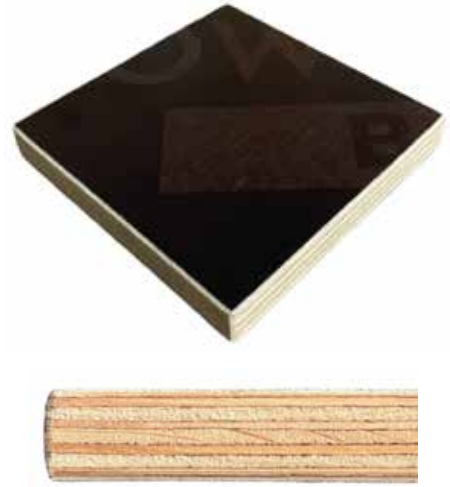

Contreplaqué POWERPLYWOOD Birch

Contreplaqué composé d'une combinaison entre du bois de peuplier et bouleau lui permettant un rapport qualité-prix très intéressant avec un nombre de réemplois prononcé.

Économique

Nombre de réemplois prononcé.

Surface filmée à 120gr/m²

Finition en sous face de qualité, film phénolique.

Éco-responsable

Conforme aux exigences du développement durable et de la protection forestière.

Recyclable

Produit facilement recyclable à la fin de son utilisation.

Format

Poids / m²

Nbr de plis

Nbr de réemplois

Porte à faux

1250 x 2500
mm

9,60 kg
(15mm)

9 plis
(15mm)

5 réemplois
par face

10 cm
(Plancher de
20cm)